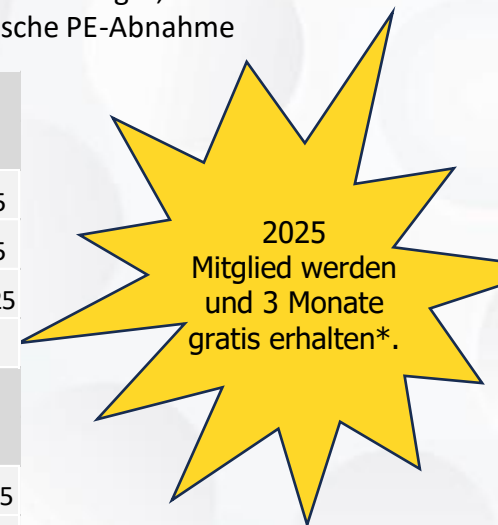

Der perfekte Einstieg in den Golfsport – Hummelbachaue Newcomer-Training

Golftraining zur Vorbereitung auf die Platzreife (PE), die Sie benötigen, um auf Golfplätzen spielen zu dürfen. Starttermin auswählen und die Folgetermine flexibel innerhalb der Gruppe absprechen. Wir empfehlen zusätzlich zum Training das eigenständige Üben. **299,- € p. P.**

2-6 Teilnehmer; 5x2 Trainingseinheiten (50 min/ Einheit) ; Leihschläger; limitierte Übungsbälle und Greenfee; theoretische/praktische PE-Abnahme

Platzreife wöchentlich:				
Starttermin sonntags von 16-17:30 Uhr				
09.03.2025	23.03.2025	13.04.2025	04.05.2025	18.05.2025
01.06.2025	22.06.2025	06.07.2025	20.07.2025	03.08.2025
17.08.2025	31.08.2025	14.09.2025	28.09.2025	12.10.2025
26.10.2025				
Platzreife kompakt: sonntags-dienstags				
So: ab 14 Uhr Mo+Di: ab 9 Uhr				
16.-18.03.25	06.-08.04.25	27.-29.04.25	11.-13.05.25	25.-27.05.25
15.-17.06.25	29.06.-01.07.	13.-15.07.25	27.-29.07.25	10.-12.08.25
24.-26.08.25	07.-09.09.25	21.-23.09.25	05.-07.10.25	19.-21.10.25